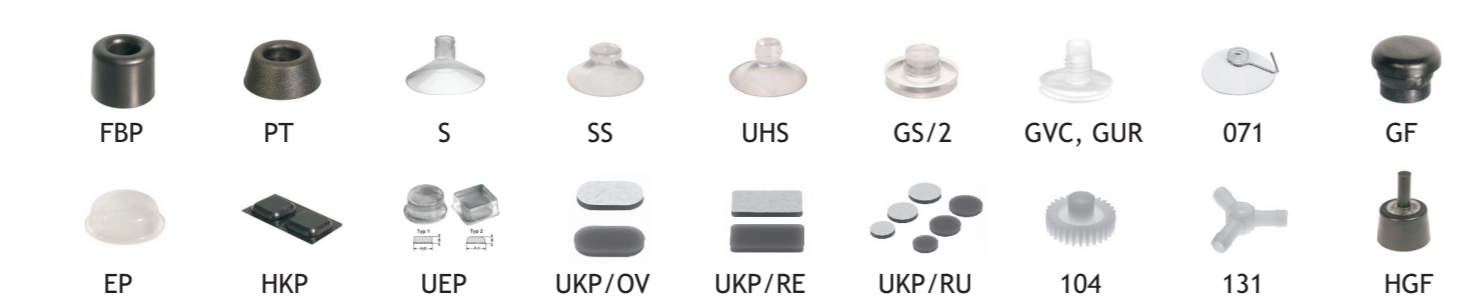

9 Valik rattaid • Выбор колёс • Riteņu izvēle • Selection of castors

10 Käsikruvid, -mutrid • Ручки, ручки с резьбой • Rokturi un rokturi ar vītni • Control hardware

11 Varia • Пластмассовые детали • Atdures, piesūcekņi • Small plastic parts

12 Liigendīga taldmīkud, mēoblījalad • Мебельные ножки • Mēbeļu kājiņas • Feet, glides

13 Elektritarvikud • Детали для электрооборудования • Elektroiekārtu detaļas • Electro accessories, C-chains

FURNITURE

ARTIUM
INTERNATIONAL TRADING COMPANY

1 Torukorgid • Заглушки для труб • Korķi caurulēm • Inserts/Plugs

2 Plastikkuulid ja -kapslid • Заглушки • Uzlikas • Plastic Caps and Ferrules

3 Reguleeritavad taldmikud, keermege korgid • Регулируемые ножки, заглушки с резьбой • Regulējošās kājiņas, korķi ar vitni • Adjustment and levelling parts