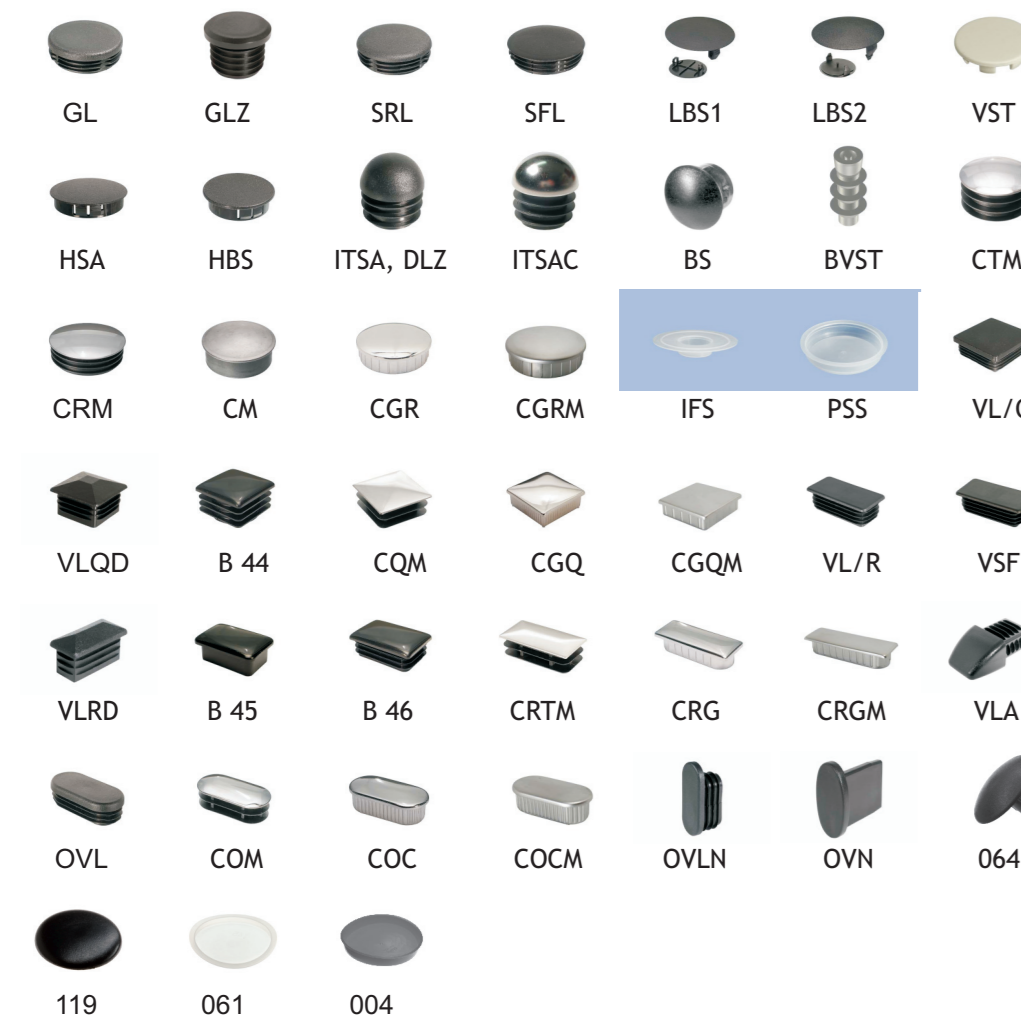

1 Torukorgid • Заглушки для труб • Korķi caurulēm • Inserts/Plugs