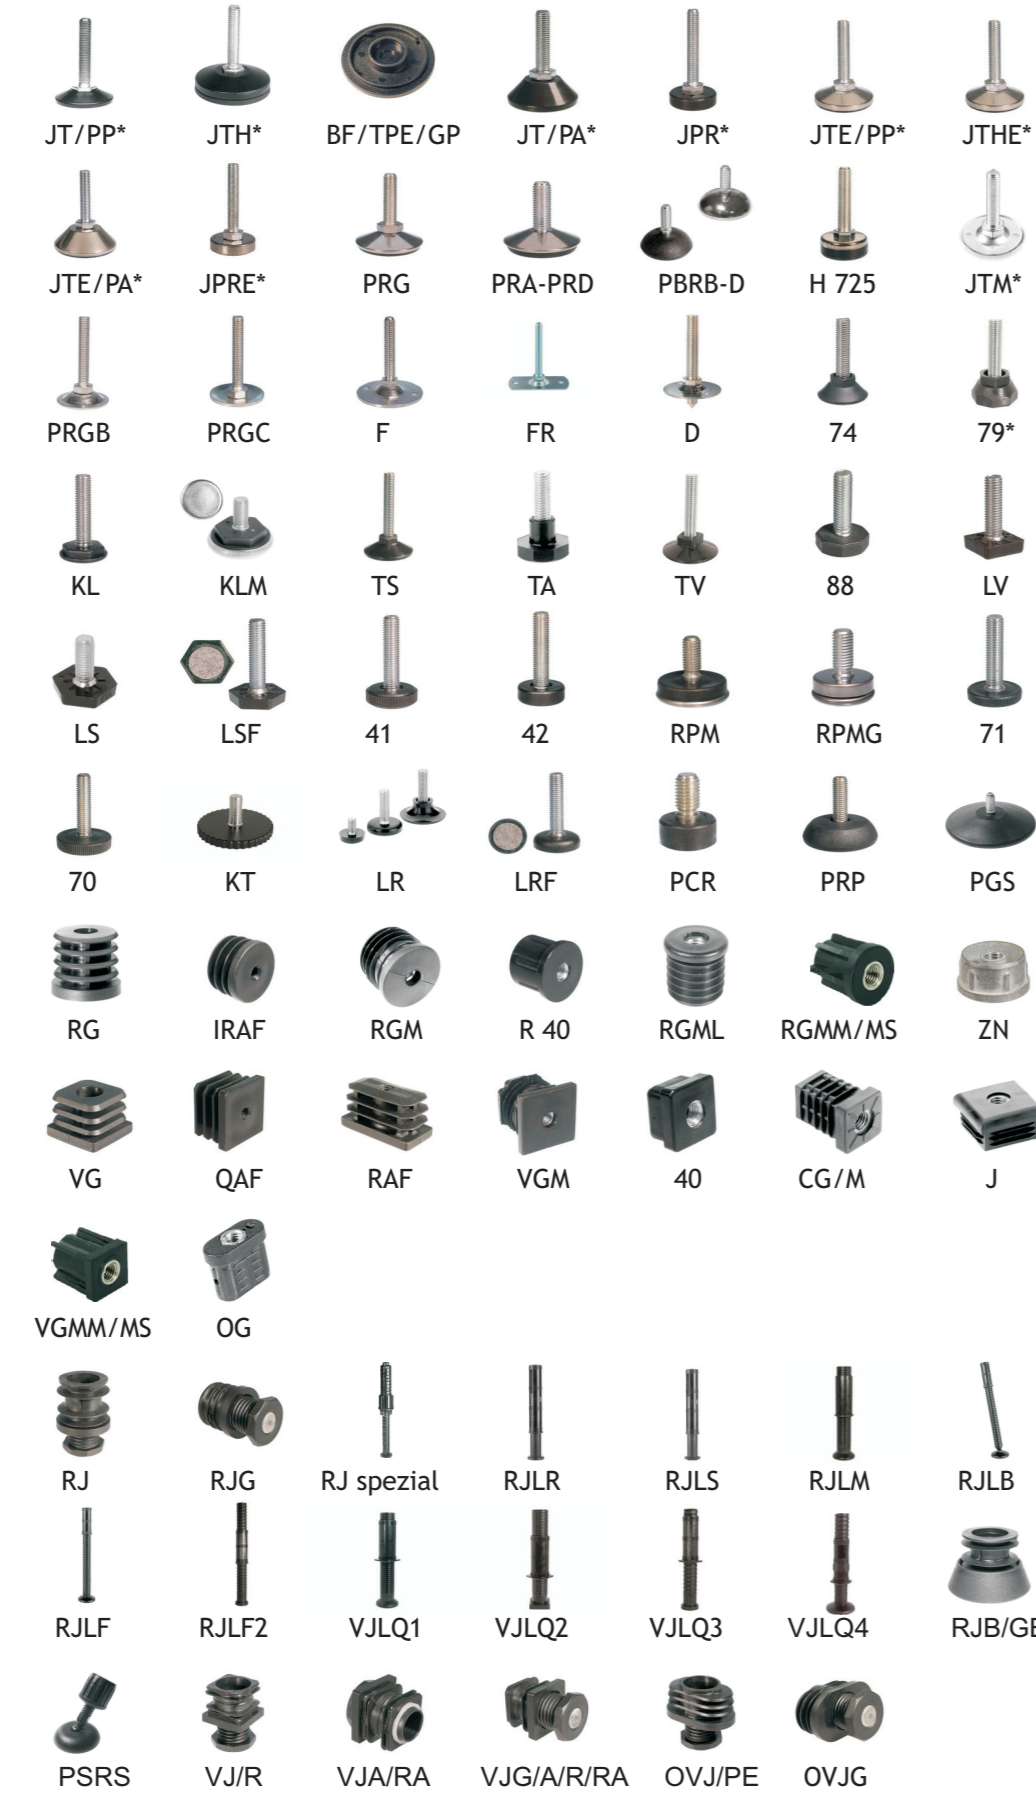

3 Reguleeritavad taldmikud, keermege korgid • Регулируемые ножки, заглушки с резьбой • Regulējošās kājiņas, korķi ar vitni • Adjustment and levelling parts