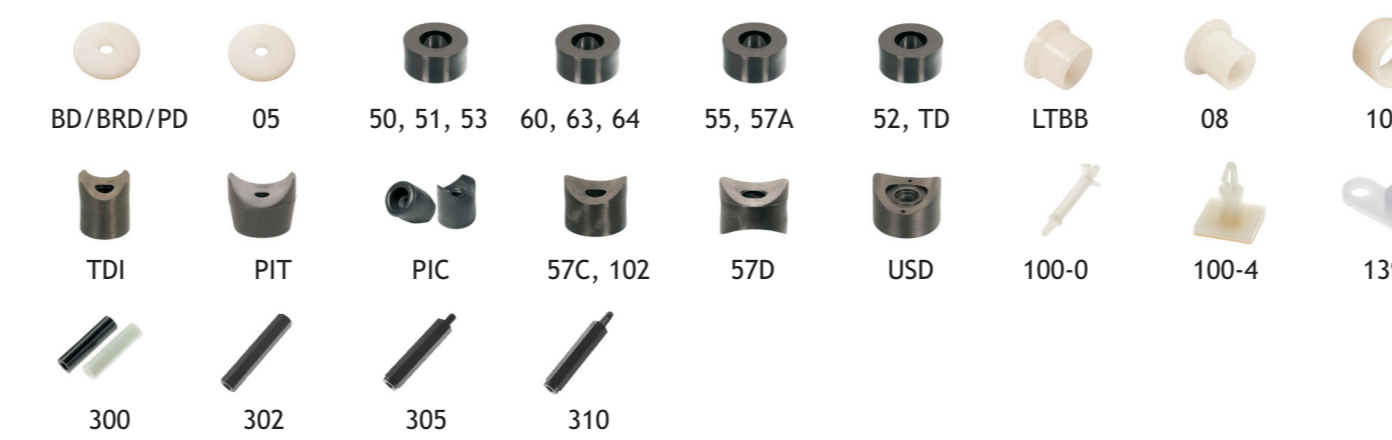

5 Laagrid, ruksid • Шайбы и буксы • Raplākšņi un bukses • Spacing components, slide bearings